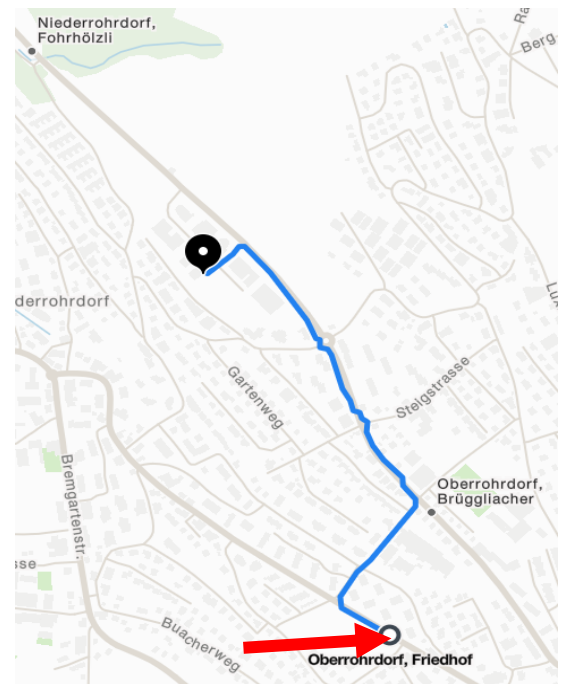

Bus Nr. 321

Bushaltestelle Friedhof, Oberrohrdorf

(~ 20 Min. zu Fuss) siehe Bild nebenan